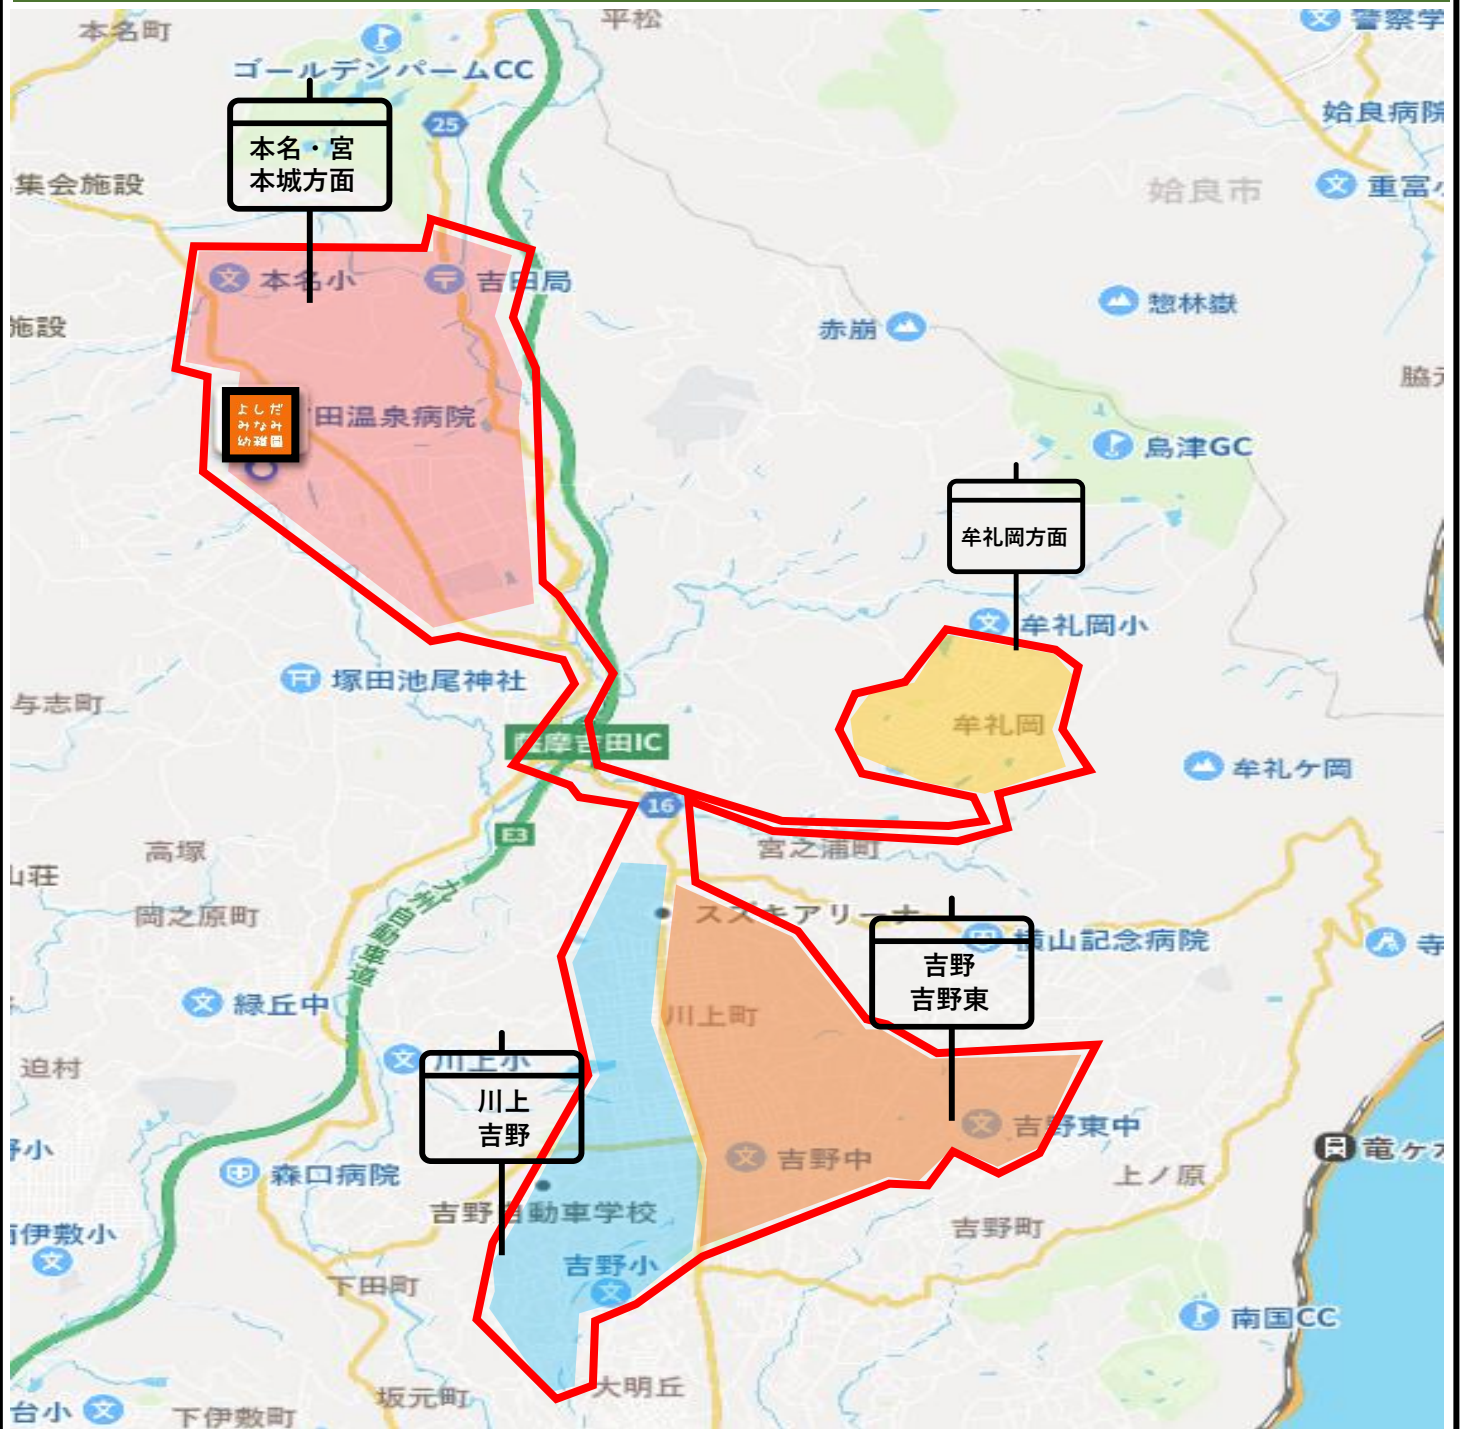

よしみなみようちえん バスMAP

- 年度によってバス運行路線が変更となる場合があります
- 道路幅等によってはバス利用をお断りする場合がございます。
自宅前の車道が狭い場合など、予めご相談ください。